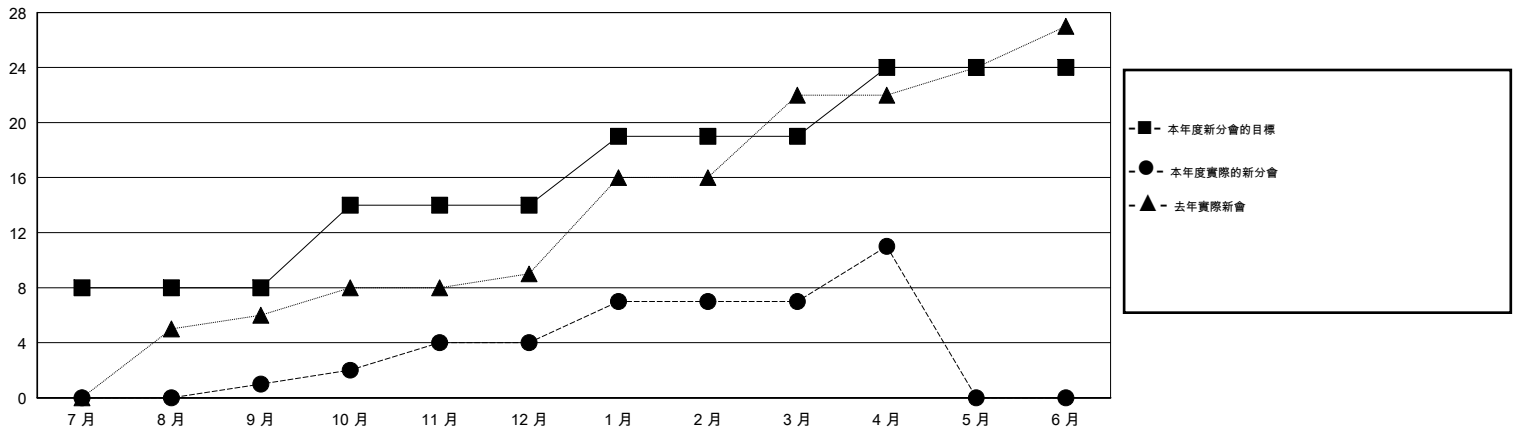

MONTHLY MEMBERSHIP PROGRESS REPORT

District 386

Results as of: 4/30/2015

GMT: WUSHUN XU

地點 CHINA

GMT憲章區 5

分會				
成果 2014-2015				
季	新分會目標	新會	會員流失的分會	淨增/減
7月/8月/9月	8	1	2	-1
10月/11月/12月	6	3	0	3
1月/2月/3月	5	3	0	3
4月/5月/6月	5	4	0	4

位會員@每位須繳				
成果 2014-2015				
季	新會員目標	增加的授證/新會員	退會人數	淨增/減
7月/8月/9月	390	355	31	324
10月/11月/12月	240	280	136	144
1月/2月/3月	200	408	234	174
4月/5月/6月	50	204	11	193

目標與實際新會累積