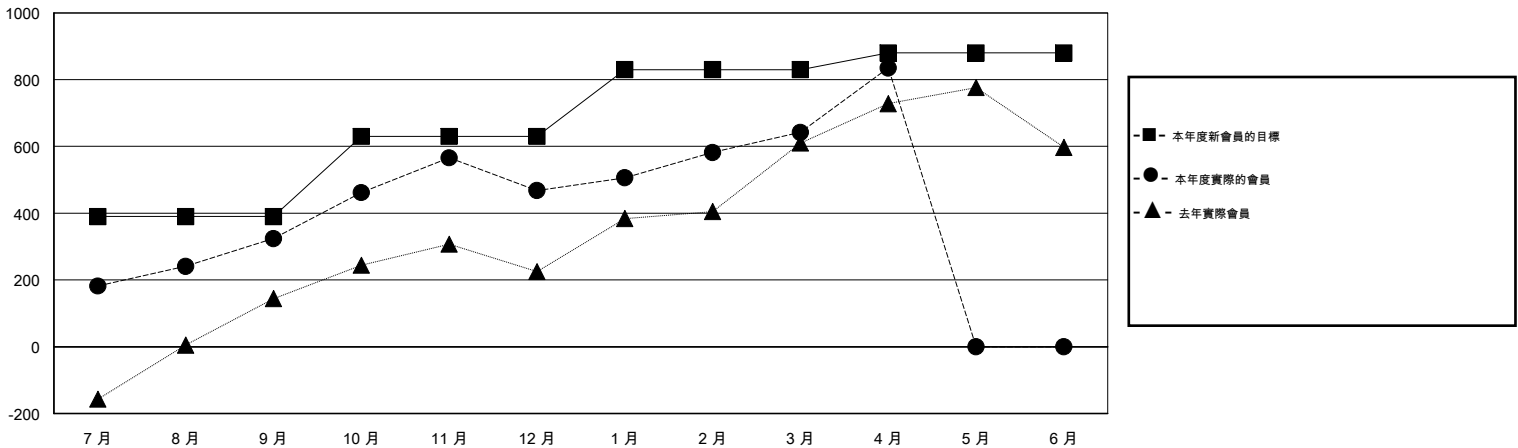

目標和實際會員累積

已取消的分會: 2	101 CLUBS OF 112 增添1位或以上的會員	性別分佈
放棄的會員		男 2,104 (55.81%)
過世 0		女 1,666 (44.19%)
分會已取消 0	點擊這裡取得健康評估資料	家庭單位會員 334
其他 412		戶長 162
總計 412		非戶長 172